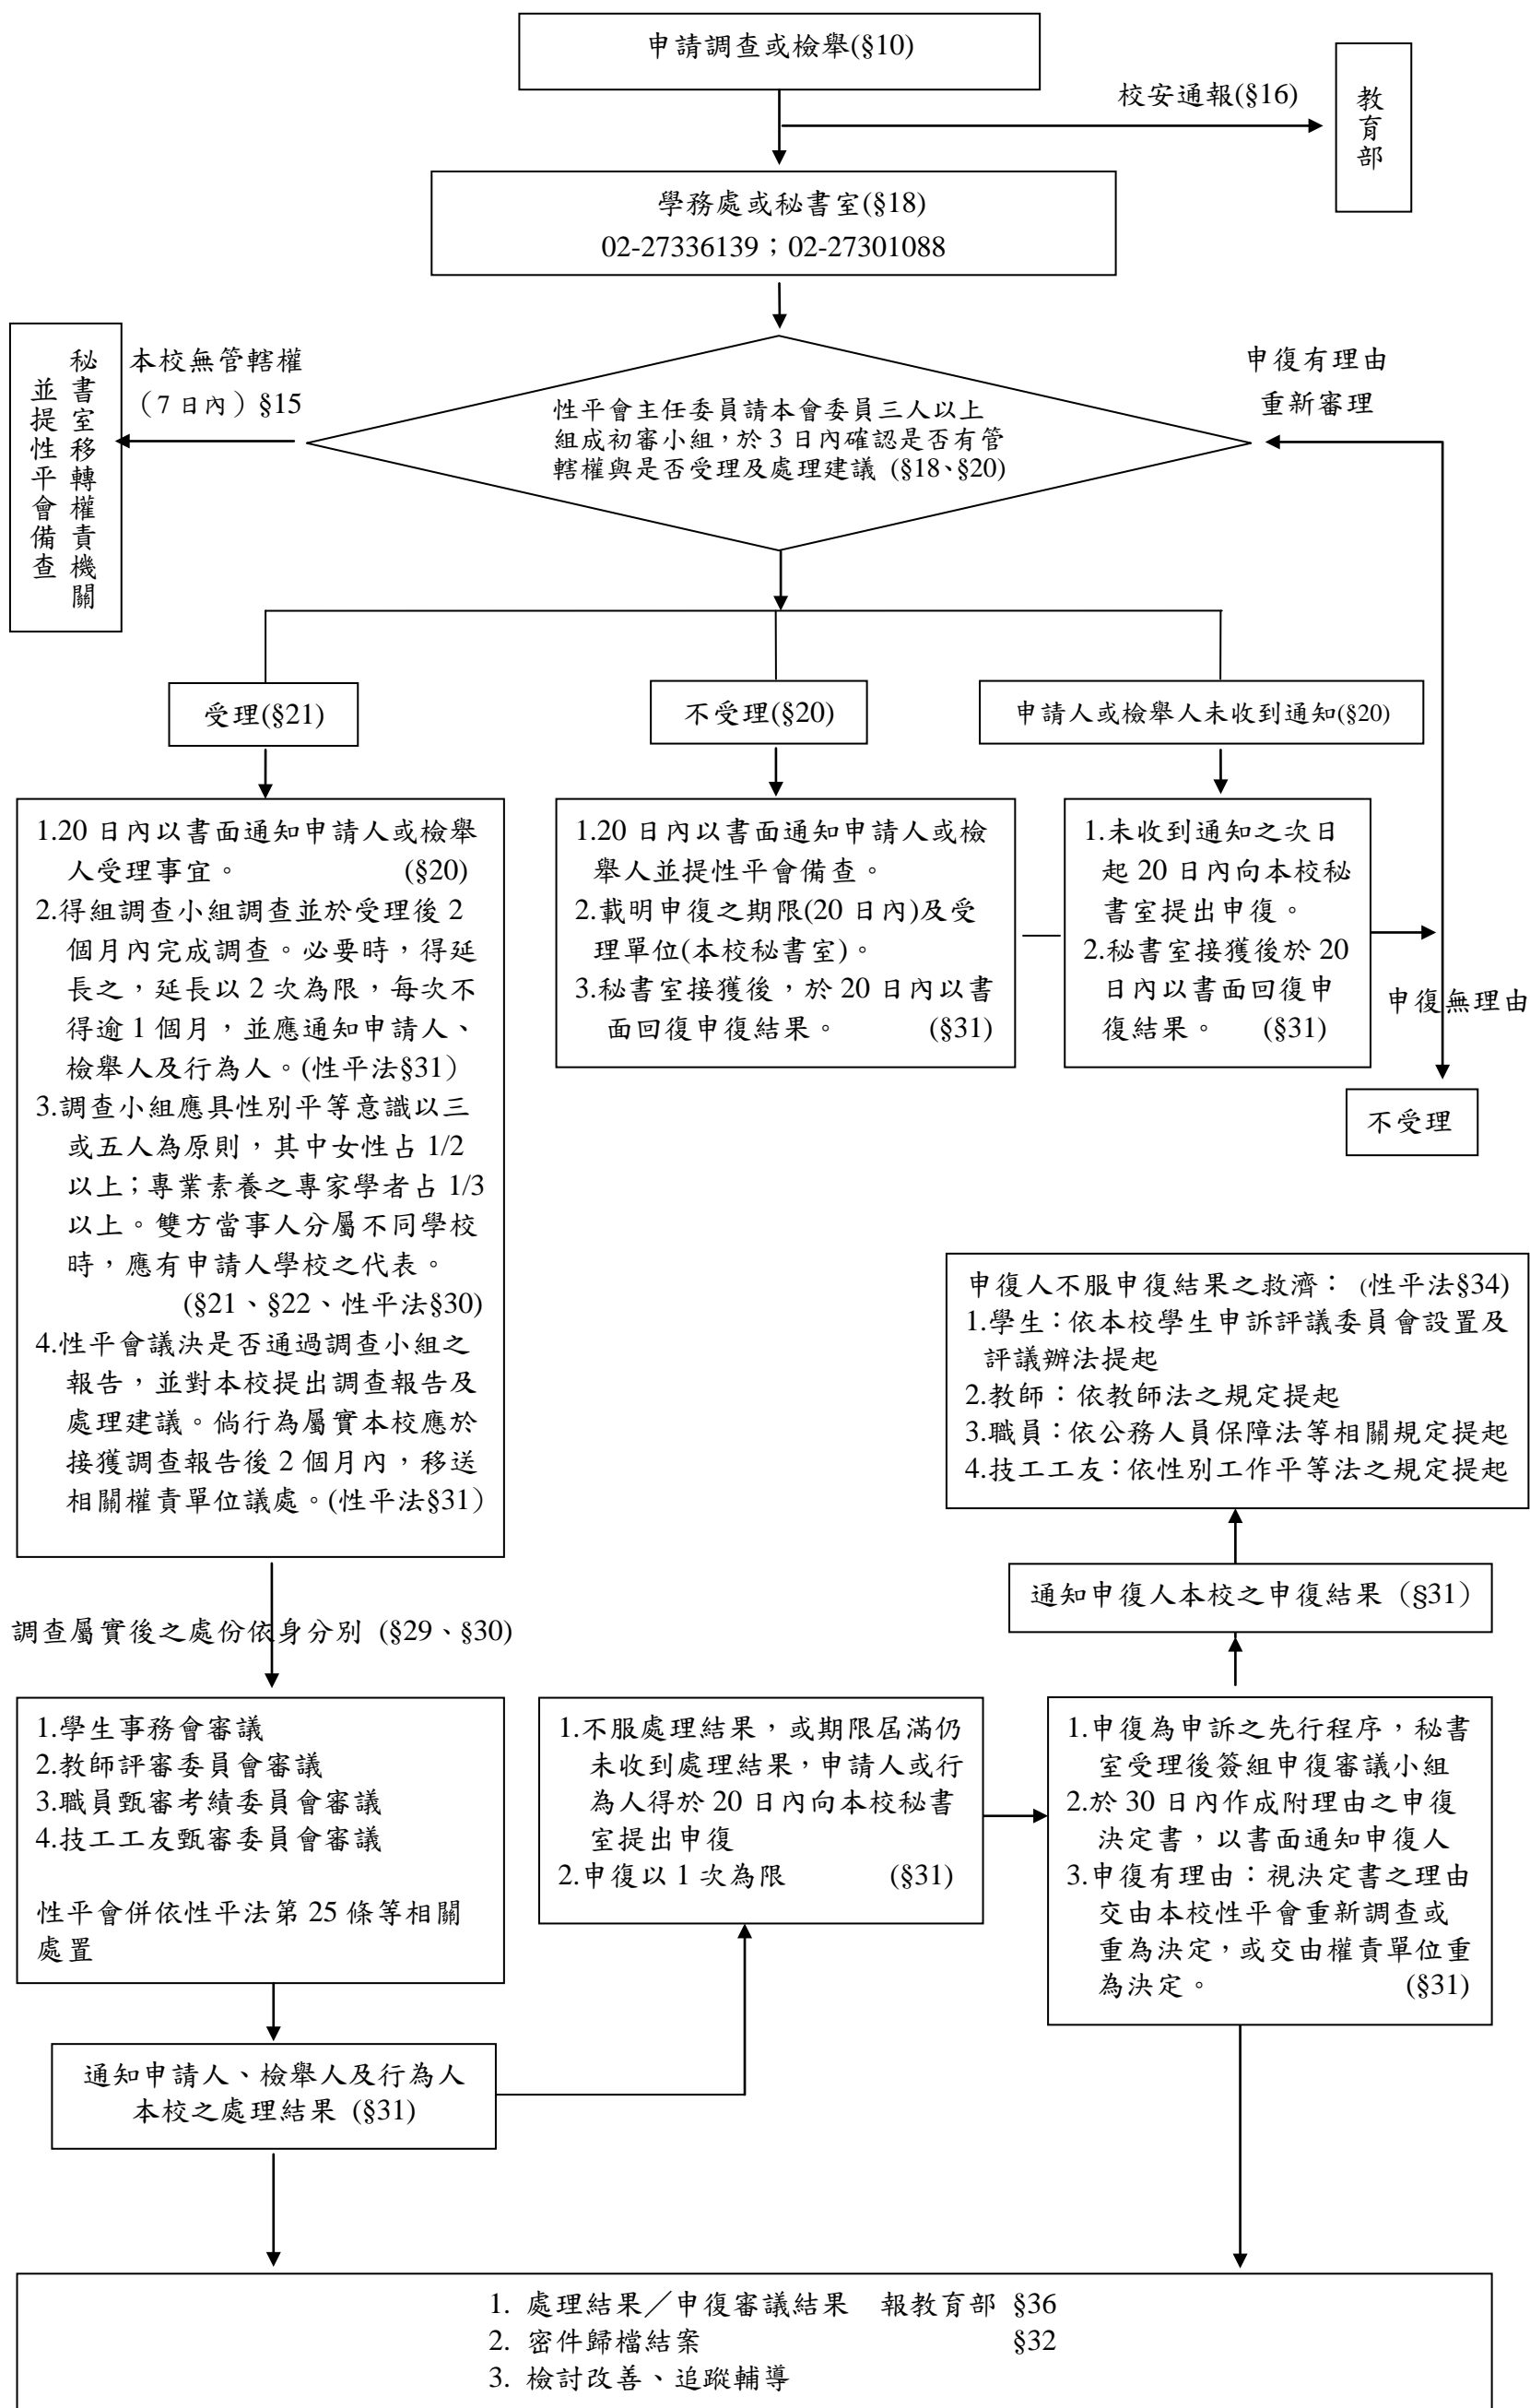

國立臺灣科技大學校園性侵害性騷擾或性霸凌事件處理流程  
 (依性別平等教育法暨相關規定訂定之作業流程)

109.01 修訂版

備註：法條標示係引用《國立臺灣科技大學校園性侵害性騷擾或性霸凌防治處理要點》