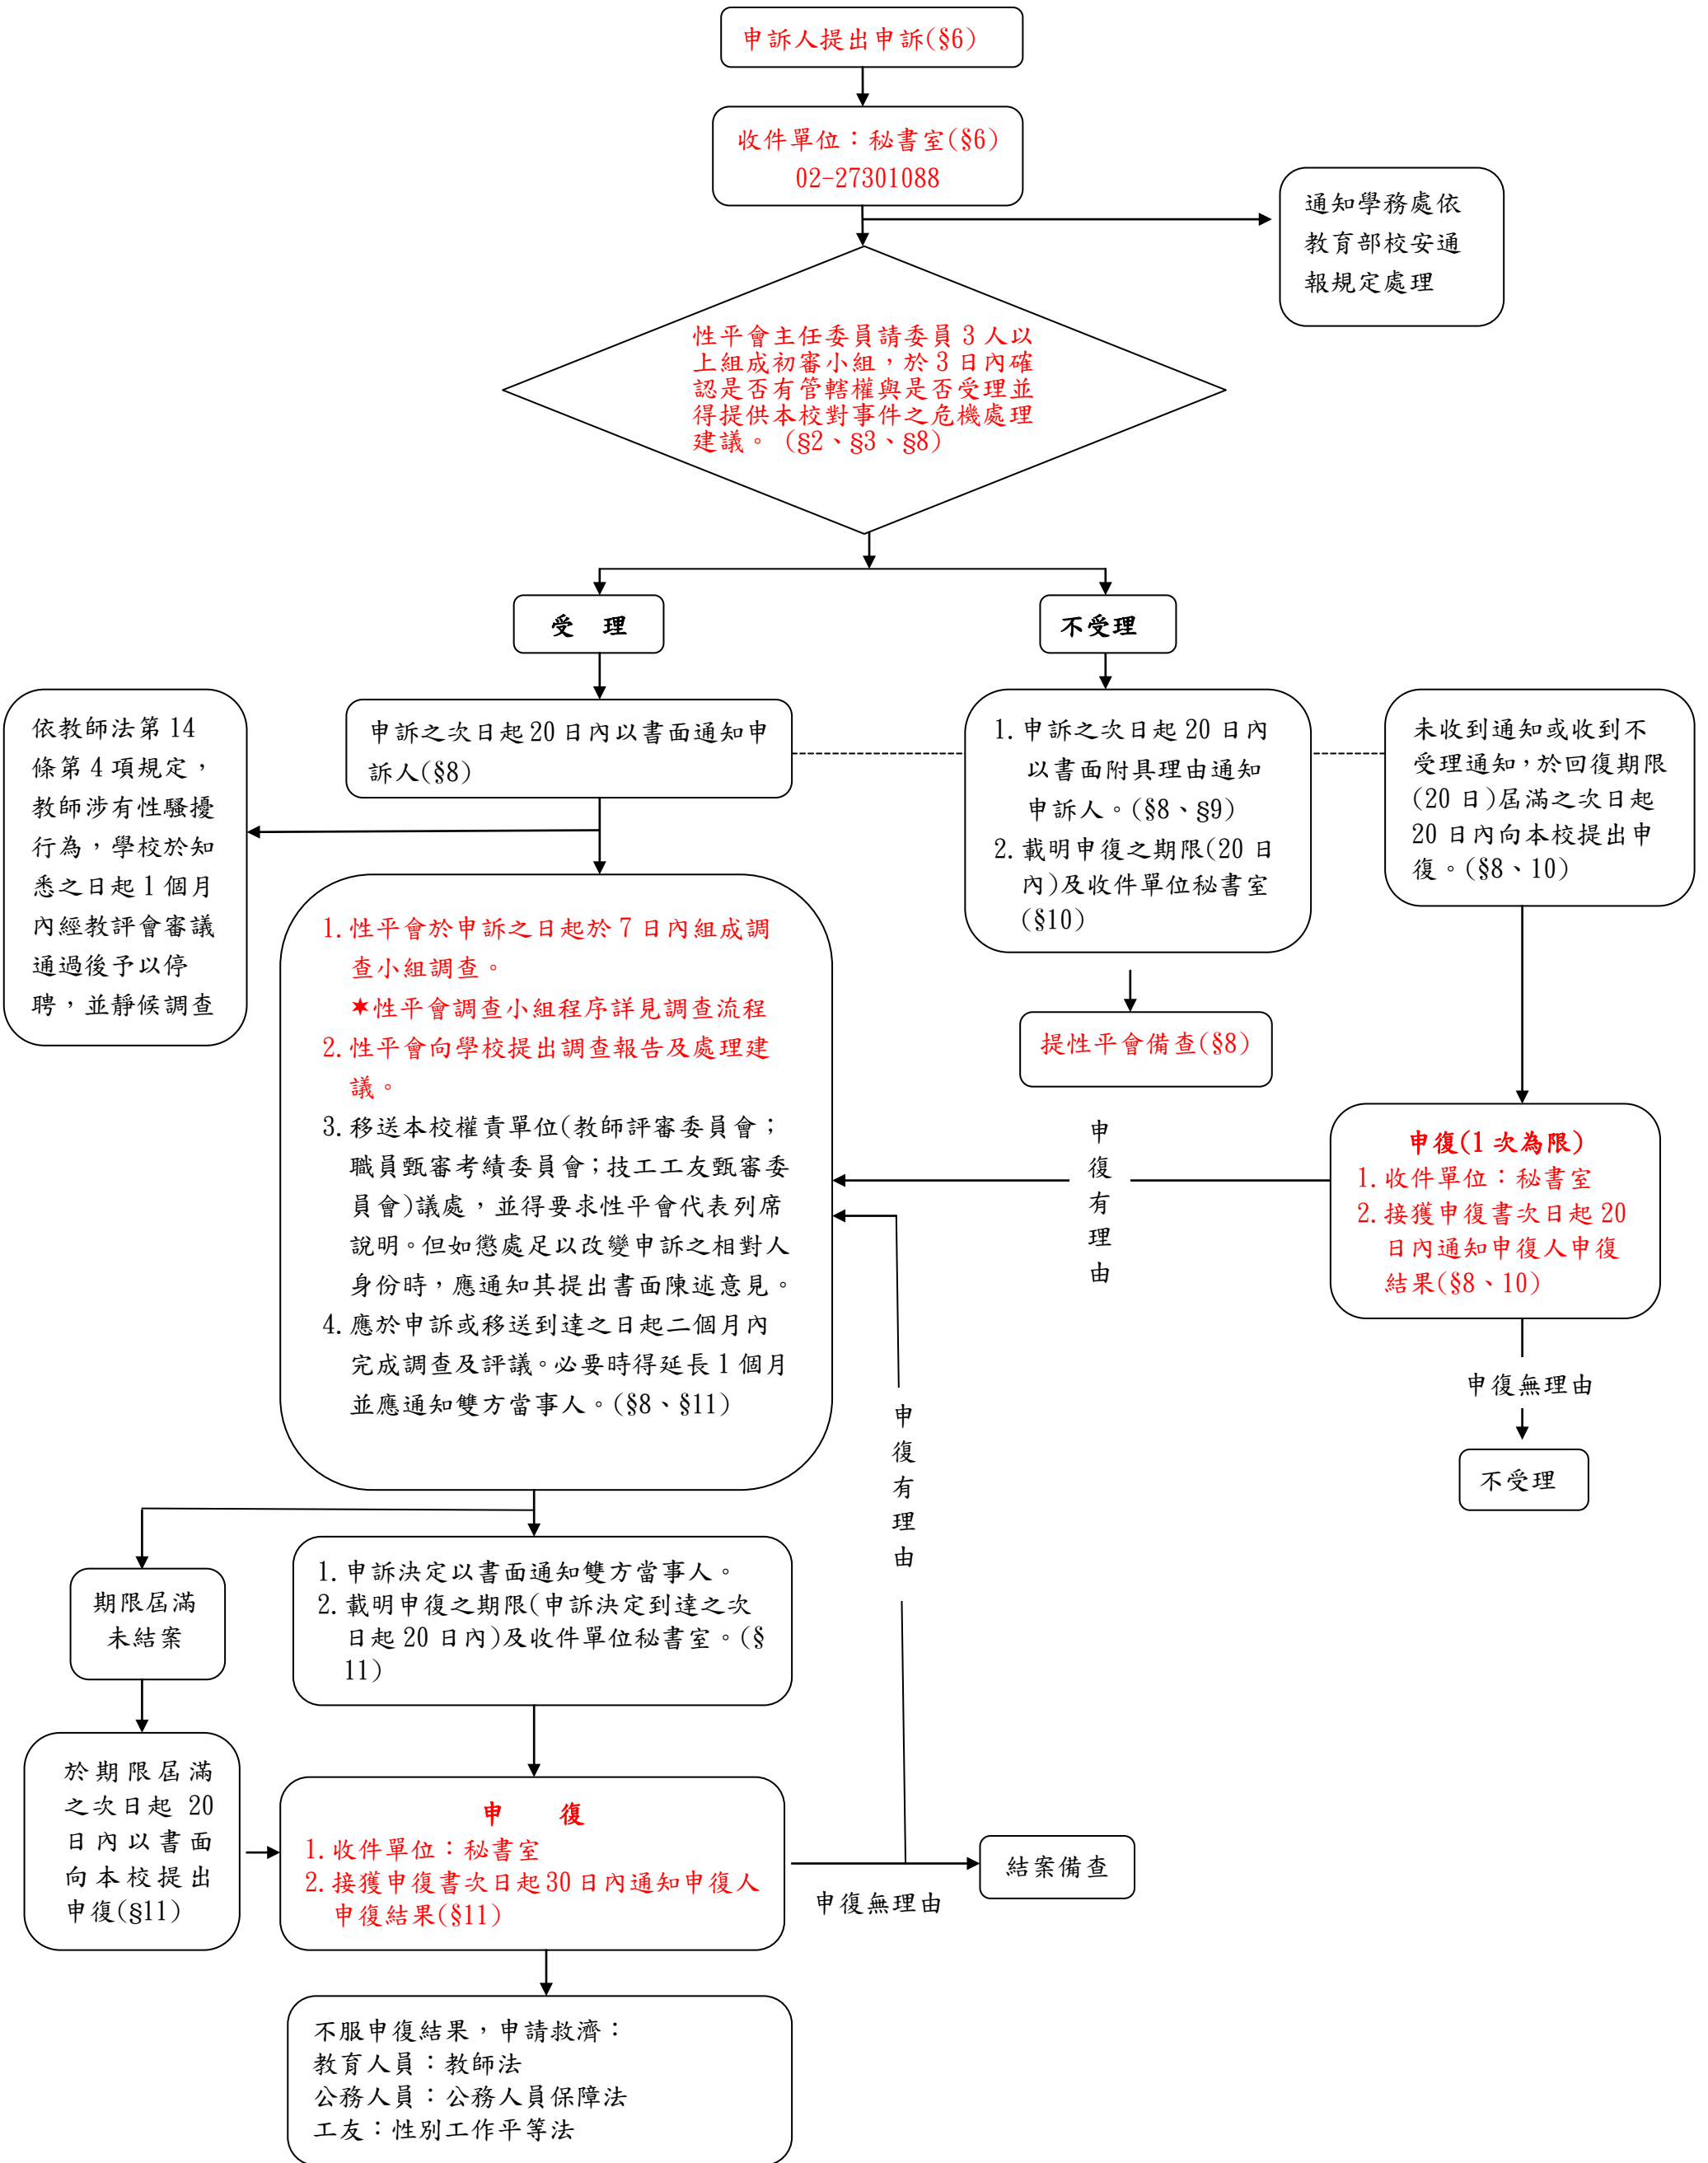

✧依性別工作平等法訂定✧

備註：法條標示係引用本校「性別工作平等暨性騷擾防治辦法」(草案)。